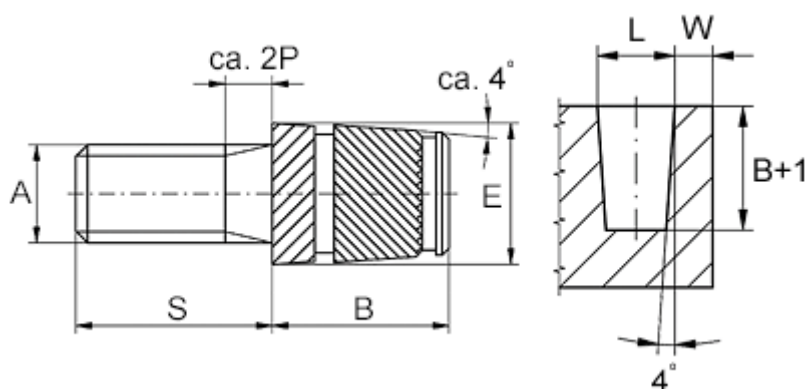

Varenummer: 12858100050840
Beskrivelse: KLEE-coil 858 100 050.840
M5 Messing

Mål

Anbefalet huldia. $W + 0,1$	= 6.9
Mindsteafstand til kant W	= 2.0
Monteringslængde B	= 9.0
Stiftlængde S	= 10
Udvendig diameter E	= 7.2
Udvendigt gevind A	= M5x0,8